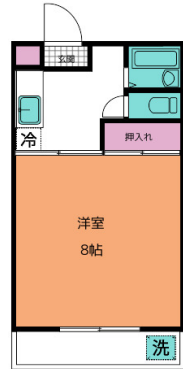

アネックス?

692

所在地	高崎市上並榎町1320		
部屋代	31,000円/月	通学時間	3分
バス・トイレ	独立型	間取り / 広さ	1K 洋
構造 / 総階数 / 総戸数 / 建築年	木造 / 2階建 // 1989年	食事付	食事なし

ロフト	なし
ベランダ	あり
独立洗面台	なし
入居性別	制限無し
インターネット料金	各自
BS 視聴	
鍵のタイプ	シリンダーキー
インターフォン	
ガス	プロパン
コンロ	ガス
使用可能電気容量	
空調設備	冷暖房
洗濯機の設置	
浴室設備	
給湯設備	

ここがポイント

洋室 8 帖です！高崎経済大学まで徒歩 3 分です。トイレ・バス別物件です。