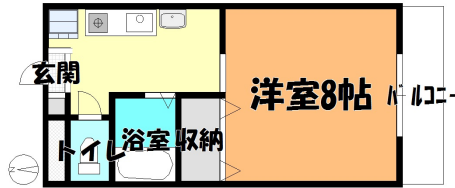

エーデルワイス

137

所在地	群馬県高崎市上並榎町199-4		
部屋代	35,000 ~ 40,000円/月	通学時間	7分
バス・トイレ	独立型	間取り / 広さ	1K 洋
構造 / 総階数 / 総戸数 / 建築年	木造 / 2階建 / 10戸 / 1997年	食事付	食事なし

ロフト	なし
ベランダ	あり
独立洗面台	なし
入居性別	制限無し
インターネット料金	無料(光ファイバー高速(WIFI))
BS視聴	可
鍵のタイプ	シリンダーキー
インターフォン	TV付インターフォン
ガス	プロパン
コンロ	1口設置済ガス
使用可能電気容量	20A
空調設備	冷暖房
洗濯機の設置	室内設置
浴室設備	湯温設定
給湯設備	あり

ここがポイント

大学まで自転車で約5分! 大学とコンビニ、スーパーなどとの中間の好立地! 南向きで日当たり良好! 収納も広く配置のしやすい間取りです。インターネット無料WiFi導入済! 是非お問い合わせください。 即案内可能。大学正門までお迎えに上がります。

写真や間取り図は代表的なお部屋のものを使用しています。実際と違う場合は、現況を優先します。