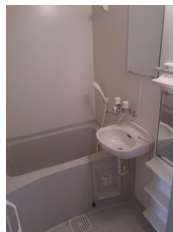

エーデルワイス

137

所在地	群馬県高崎市上並榎町199-4		
部屋代	35,000 ~ 40,000円/月	通学時間	7分
バス・トイレ	独立型	間取り / 広さ	1K 洋
構造 / 総階数 / 総戸数 / 建築年	木造 / 2階建 / 10戸 / 1997年	食事付	食事なし

ロフト	なし
ベランダ	あり
独立洗面台	なし
入居性別	制限無し
インターネット料金	無料(光ファイバー高速(WIFI))
BS視聴	可
鍵のタイプ	シリンダーキー
インターフォン	TV付インターフォン
ガス	プロパン
コンロ	1口設置済ガス
使用可能電気容量	20A
空調設備	冷暖房
洗濯機の設置	室内設置
浴室設備	湯温設定
給湯設備	あり

ここがポイント

大学まで自転車で約5分! 大学とコンビニ、スーパーなどとの中間の好立地! 南向きで日当たり良好! 収納も広く配置のしやすい間取りです。インターネット無料WiFi導入済! 是非お問い合わせください。 即案内可能。大学正門までお迎えに上がります。

写真や間取り図は代表的なお部屋のものを使用しています。実際と違う場合は、現況を優先します。