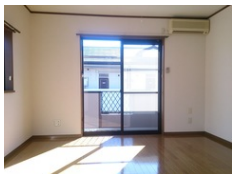

エーデルワイス

137

所在地	群馬県高崎市上並榎町199-4		
部屋代	35,000 ~ 40,000円/月	通学時間	7分
バス・トイレ	独立型	間取り / 広さ	1K 洋
構造 / 総階数 / 総戸数 / 建築年	木造 / 2階建 / 10戸 / 1997年	食事付	食事なし

ロフト	なし
ベランダ	あり
独立洗面台	なし
入居性別	制限無し
インターネット料金	無料(光ファイバー高速(WIFI))
BS視聴	可
鍵のタイプ	シリンダーキー
インターフォン	TV付インターフォン
ガス	プロパン
コンロ	1口設置済ガス
使用可能電気容量	20A
空調設備	冷暖房
洗濯機の設置	室内設置
浴室設備	湯温設定
給湯設備	あり

ここがポイント

大学まで自転車で約5分! 大学とコンビニ、スーパーなどとの中間の好立地! 南向きで日当たり良好! 収納も広く配置のしやすい間取りです。インターネット無料WiFi導入済! 是非お問い合わせください。 即案内可能。大学正門までお迎えに上がります。

写真や間取り図は代表的なお部屋のものを使用しています。実際と違う場合は、現況を優先します。