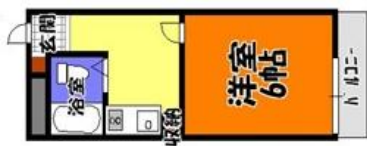

ドルフィン上並榎 5

134

所在地	群馬県高崎市上並榎町604-1		
部屋代	20,000～35,000円/月	通学時間	13分
バス・トイレ	独立型 or 一体型	間取り / 広さ	1K 洋6
構造 / 総階数 / 総戸数 / 建築年	木造 / 2階建 / 16戸 / 1994年	食事付	食事なし

ロフト	あり
ベランダ	あり
独立洗面台	なし
入居性別	制限無し
インターネット料金	無料(Bフレッツ、J:com)
BS視聴	可
鍵のタイプ	シリンダーキー
インターフォン	TV付インターフォン
ガス	プロパン
コンロ	設置済みガス
使用可能電気容量	30A
空調設備	冷暖房
洗濯機の設置	室内設置
浴室設備	特になし
給湯設備	あり