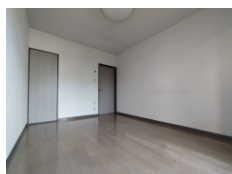

ここがポイント

インターネット無料。大学まで自転車で8分(1.6km)近隣スーパー、郵便局有ります。ご案内もできます。是非お問い合わせください。

写真や間取り図は代表的なお部屋のものを使用しています。実際と違う場合は、現況を優先します。