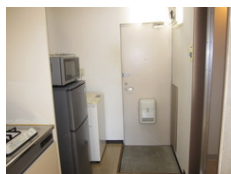

ドルフィン上並榎 4

132

所在地	群馬県高崎市上並榎町696		
部屋代	30,000 ~ 32,000円/月	通学時間	12分
バス・トイレ	独立型	間取り / 広さ	1K+S 洋
構造 / 総階数 / 総戸数 / 建築年	木造 / 2階建 / 9戸 / 1994年	食事付	食事なし

ロフト	あり
ベランダ	あり
独立洗面台	なし
入居性別	制限無し
インターネット料金	無料(光ファイバー高速(WIFI))
BS視聴	可
鍵のタイプ	シリンダーキー
インターフォン	TV付インターフォン
ガス	プロパン
コンロ	1口設置済ガス
使用可能電気容量	20A
空調設備	冷暖房
洗濯機の設置	室内設置
浴室設備	湯温設定
給湯設備	あり

ここがポイント

大学まで自転車で7分(1.5km)! 2階はロフト付です! バス・トイレ別々! 大家様宅となりで安心です。即案内可能。大学正門までお迎えに上がります。無料インターネット導入済!

写真や間取り図は代表的なお部屋のものを使用しています。実際と違う場合は、現況を優先します。