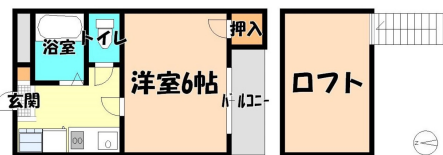

ドルフィン上並榎 4

132

所在地	群馬県高崎市上並榎町696		
部屋代	30,000 ~ 32,000円/月	通学時間	12分
バス・トイレ	独立型	間取り / 広さ	1K+S 洋
構造 / 総階数 / 総戸数 / 建築年	木造 / 2階建 / 9戸 / 1994年	食事付	食事なし

ロフト	あり
ベランダ	あり
独立洗面台	なし
入居性別	制限無し
インターネット料金	無料(光ファイバー高速(WIFI))
BS視聴	可
鍵のタイプ	シリンダーキー
インターフォン	TV付インターフォン
ガス	プロパン
コンロ	1口設置済ガス
使用可能電気容量	20A
空調設備	冷暖房
洗濯機の設置	室内設置
浴室設備	湯温設定
給湯設備	あり

ここがポイント

大学まで自転車で7分(1.5km)! 2階はロフト付です! バス・トイレ別々! 大家様宅となりで安心です。即案内可能。大学正門までお迎えに上がります。無料インターネット導入済!

写真や間取り図は代表的なお部屋のものを使用しています。実際と違う場合は、現況を優先します。